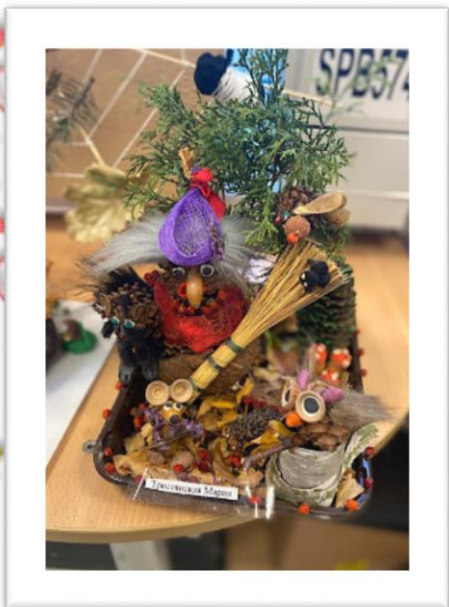

В соответствии с годовым планом работы ГБДОУ д/с №6 компенсирующего вида Московского района Санкт-Петербурга на 2021-2022 учебный год и в целях создания условий для оптимальной организации образовательной деятельности и развития воспитанников ДОУ, для активного участия родителей (*законных представителей*) в жизни ГБДОУ, прошел смотр-конкурс поделок из природного материала «Эти забавные животные» среди всех возрастных групп ДОУ.